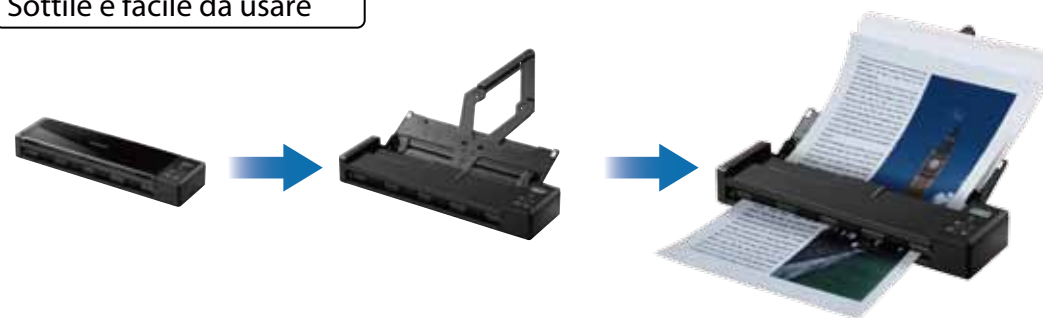

Sottile e facile da usare

Avision
www.avision.com

Avision Inc.
No. 20, Creation Rd. I
Hsinchu Science Park 30077
Taiwan, R.O.C.

Sales Office Italy
tel: 0331.991336
Fax: 0331.1813889
E-mail: info@avision-italia.com