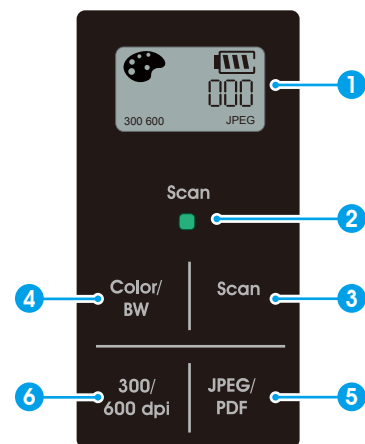

MiCube

Mobile Scanner

Avision MiCube - Specifiche di prodotto

Technology:	CIS (contact image sensor)
Memory card:	Support SD card
Built-in memory:	128MB
Interface:	USB 2.0 / 1.1
Scan resolution:	600/300 dpi
File format:	JPG : Color/BW PDF : Color/BW
Battery:	Li-ion battery (AP-120, 3.7V, 1700mA)
Battery life:	200 pages A4
Auto power off:	3 Minutes
Max. scan area:	8,5" X 14" (216 x 356 mm)
Long Page Mode:	36 inch (300 dpi)
ADF capacity:	8 pages
Speed (A4):	8PPM
Dimension:	295 mm x 81 mm x 41 mm (11.6 in x 3.2 in x 1.6 in)
Weight:	800 g (1.8 lbs)

Pannello di controllo

1	Messaggio	Mostra i messaggi
2	LED READY	Indica scanner pronto o in scansione
3	Tasto Scan	Premendo "Scan" inizia la scansione
4	Colore/BN	Seleziona la scansione a colori o B/N
5	JPEG/PDF	Seleziona il formato di output JPEG o PDF
6	300/600 dpi	Seleziona la risoluzione a 300 o 600 dpi

Software a corredo

PaperPort SE14

- The Professional Choice to Organize and Share Your Documents

PaperPort SE14 è la più popolare soluzione Nucleo di scansione e document management, specificatamente pensata per uso home office. PaperPort è il più veloce e facile modo di scansionare, condividere, cercare e organizzare i vostri documenti. In più ora PaperPort SE14 offre accesso anytime-anywhere ai vostri file nel modo a voi più conveniente, usando un PC, Mac, iPhone, iPad o un dispositivo Android