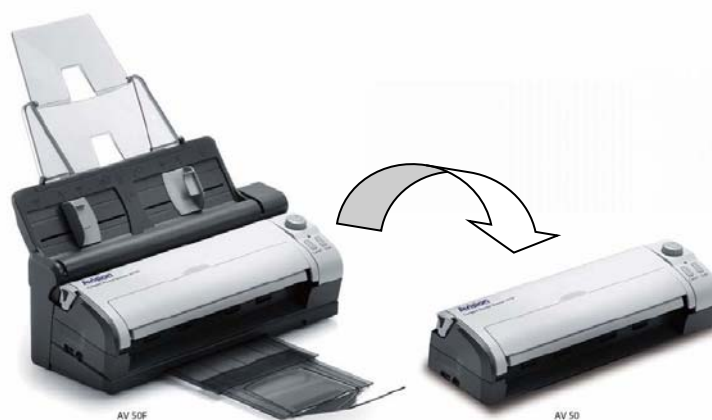

AV50F Plus

Lo scanner da scrivania che si fa in due per seguirvi ovunque!

Un solo scanner per l'ufficio e l'uso in mobilità

AV50F Plus è uno scanner compatto da scrivania in grado di farsi letteralmente in due! In ufficio è uno scanner con ADF di buona velocità (15 ppm e 30 ipm) con ottica di qualità (tecnologia CIS) e alimentazione da rete. Ma è pronto a seguirvi ovunque: basta staccarne il corpo dall'ADF ed ecco che disponete di un veloce (8 ppm) e leggero (1 Kg) scanner fronte/retro con alimentazione da porta USB.

Specifiche

Liberatevi dalla carta ovunque siate! Con AV50F Plus tutti i documenti, siano di carta che carte plastiche, possono essere digitalizzati nel formato da voi preferito ovunque siate.

Grazie alla doppia alimentazione (rete e USB) e all'alimentatore di fogli separabile dal corpo scanner AV50F Plus può essere sfruttato al meglio sia in ufficio che in mobilità.

Tipo di scanner	AV50F Plus: scanner desktop fronte/retro con ADF separabile e doppia alimentazione di corrente
Risoluzione ottica	600 dpi, profondità colore 48 bit interni/24 esterni
Sensore immagini	Doppio CIS
Velocità di scansione (200 dpi b/n, grigio e colore)	Con alimentazione 220V: 15 ppm/ 30 ipm; con alimentazione da porta USB: 8 ppm/15 ipm
Dimensione documenti	Da 63,5 x 50 mm a 215 x 355 mm
Spessore carta	da 50 g/mq a carta fotografica + carte plastiche
Capacità ADF	Fino a 20 fogli
Elaborazione immagini	Filtraggio colore, diffusione di errore
Interfaccia	USB 2.0
Alimentazione elettrica	100-240V (Auto switching) 50-60 Hz
Consumo elettrico	<30 W in scansione, <12 W in standby
Ambiente operativo	Temperature 10-35°C - Umidità 10% - 85% RH
Emissioni acustiche	In funzione <58 dBA, in standby <45 dBA
Dimensioni (A,L,P)	80x297x60 mm (solo corpo scanner senza ADF)
Peso	1,7 kg completo di ADF, 1 Kg senza ADF
Daily duty cycle	1000 pag./giorno
Software inclusi	Driver TWAIN, PaperPort 11, ButtonManager.
Conformità e certificazioni	CB, CE, FCC, VCCI, C-tick, ICES, ROHS